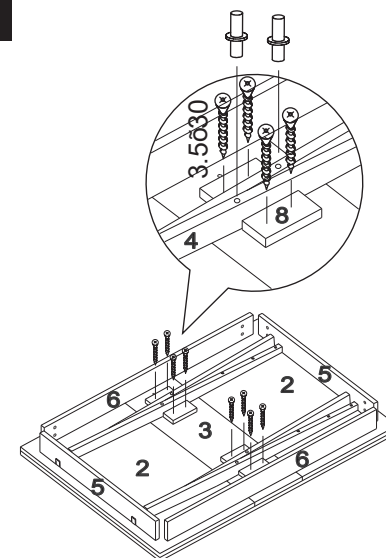

7 Опора - 4 шт.

8 Ограничитель - 4 шт.

Ключ - 1 шт.

Стяжка угловая - 4 шт.

Винт М6х60 - 8 шт.

Шкант 8х30 - 12 шт.

Полкодержатель - 4 шт.

Саморез 3,5х16 - 28 шт.

Саморез 3,5х30 - 12 шт.

Евровинт 7х50 - 2 шт.

Футорка - 2 шт.

ВНИМАНИЕ!

Перед началом сборки убедитесь, что детали не имеют механических повреждений. Претензии по данным дефектам после сборки не принимаются.

1

2

3

4

5

Внимание!

Не прилагайте больших усилий, чтобы не прбить щит винтом

6

7**Внимание!**

Не прилагайте
больших усилий,
чтобы не прбить
щит винтом

**8****9****10****ВНИМАНИЕ!**

При раскладывании и складывании стола необходимо приподнять
центральную столешницу, чтобы не повредить ламинированное
покрытие деталей.