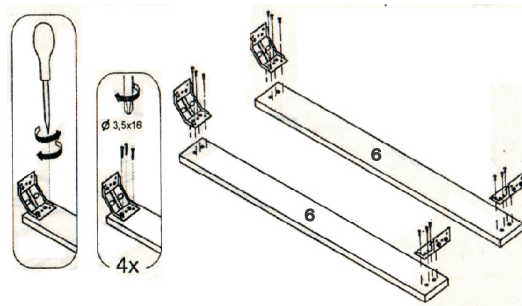

КОМПЛЕКТАЦИЯ

1 Столешница - 1 шт.

2 Столешница малая - 2 шт.

3 Планка средняя - 1 шт.

4 Направляющая - 4 шт.

5 Царга поперечная - 2 шт.

6 Царга продольная - 2 шт.

7 Опора - 4 шт.

8 Ограничитель - 4 шт.

Ключ - 1 шт.

Стяжка угловая - 4 шт.

Винт М6х60 - 8 шт.

Шкант 8х30 - 12 шт.

Полкодержатель - 4 шт.

Саморез 3,5х16 - 28 шт.

Саморез 3,5х30 - 12 шт.

Евровинт 7х50 - 2 шт.

Футорка - 2 шт.

ВНИМАНИЕ!

Перед началом сборки убедитесь, что детали не имеют механических повреждений. Претензии по данным дефектам после сборки не принимаются.

1

2

3

4

5

Внимание!

Не прилагайте больших усилий, чтобы не прбить щит винтом

6