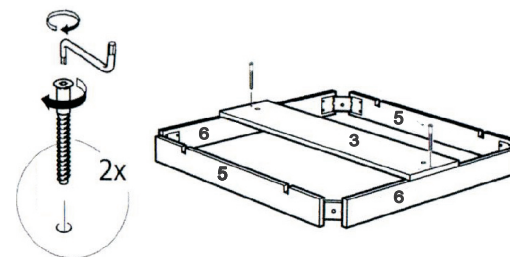

КОМПЛЕКТАЦИЯ

1 Столешница - 1 шт.

2 Столешница малая - 2 шт.

3 Планка средняя - 1 шт.

4 Направляющая - 4 шт.

5 Царга поперечная - 2 шт.

6 Царга продольная - 2 шт.

7 Опора - 4 шт.

8 Ограничитель - 4 шт.

Ключ - 1 шт.

Стяжка угловая - 4 шт.

Винт М6х60 - 8 шт.

Шкант 8х30 - 12 шт.

Полкодержатель - 4 шт.

Саморез 3,5х16 - 28 шт.

Саморез 3,5х30 - 12 шт.

Евровинт 7х50 - 2 шт.

Футорка - 2 шт.

ВНИМАНИЕ!

Перед началом сборки убедитесь, что детали не имеют механических повреждений. Претензии по данным дефектам после сборки не принимаются.

1

2

3

4

5

Внимание!

Не прилагайте больших усилий, чтобы не прбить щит винтом

6