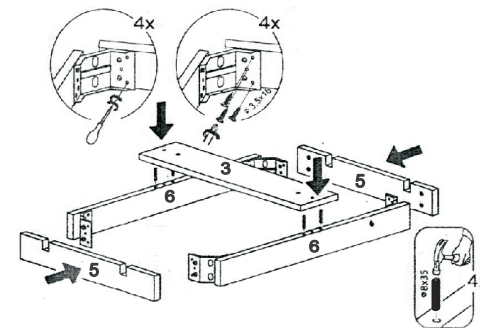

7 Опора - 4 шт.

8 Ограничитель - 4 шт.

Ключ - 1 шт.

Стяжка угловая - 4 шт.

Винт М6х60 - 8 шт.

Шкант 8х30 - 12 шт.

Полкодержатель - 4 шт.

Саморез 3,5х16 - 28 шт.

Саморез 3,5х30 - 12 шт.

Евровинт 7х50 - 2 шт.

Футорка - 2 шт.

ВНИМАНИЕ!

Перед началом сборки убедитесь, что детали не имеют механических повреждений. Претензии по данным дефектам после сборки не принимаются.

1

2

3

4

5

Внимание!

Не прилагайте больших усилий, чтобы не прбить щит винтом

6